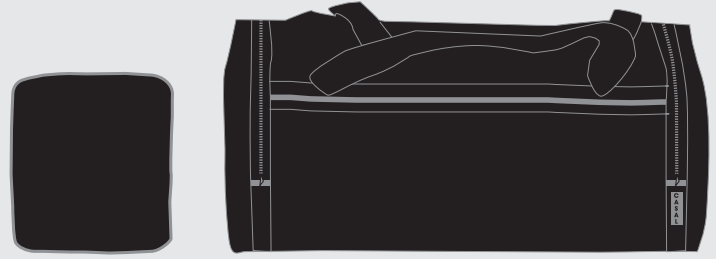

MARU3 : Team Bag Casal