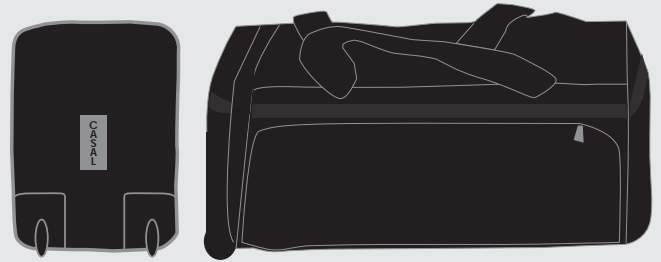

MARU3 : Team Bag Casal